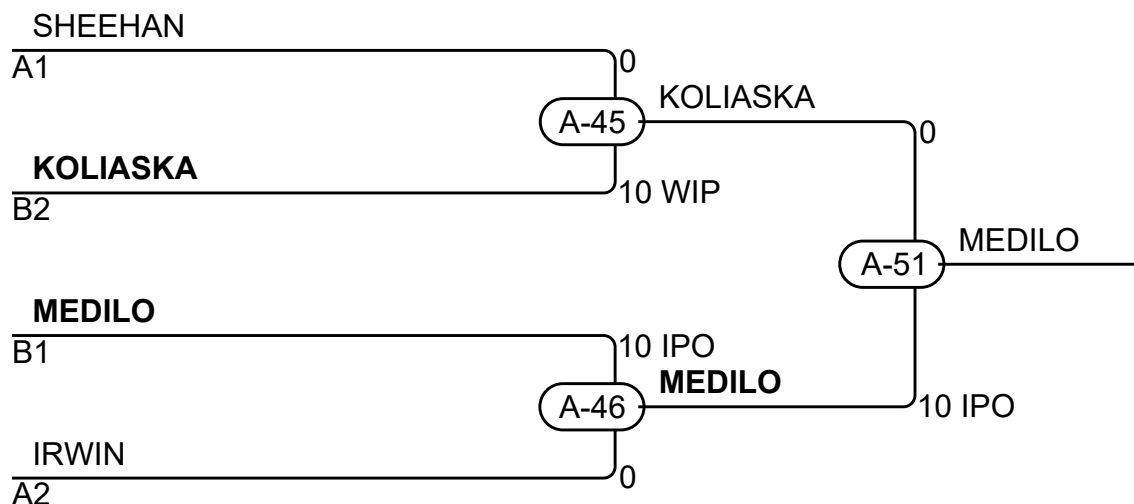

U16F -48 kg

Competitors A

#	Name	Grade	Club	1	2	3	4	Wins	Pts	Pos
1	Chiara GOSSELIN	Green	Kodokwai	XX		10		1	10	3
2	Olivia SHEEHAN	Blue	Campbell River	10	XX	10	10	3	30	1
3	Brecklyn VEALE	Green	Lethbridge Kyodokan			XX		0	0	4
4	Paige IRWIN	Green	Vibank	1		10	XX	2	11	2

Matches A

Match	White	Blue	Result	Time	Code
A-20	Chiara GOSSELIN 1 2	Olivia SHEEHAN	0 - 10	0:22	IPO
A-21	Brecklyn VEALE 3 4	Paige IRWIN	0 - 10	1:59	IPO
A-28	Chiara GOSSELIN 1 3	Brecklyn VEALE	10 - 0	2:12	IPO
A-29	Olivia SHEEHAN 2 4	Paige IRWIN	10 - 0	1:39	IPO
A-38	Chiara GOSSELIN 1 4	Paige IRWIN	0 - 1	3:27	GS
A-39	Olivia SHEEHAN 2 3	Brecklyn VEALE	10 - 0	1:40	IPO

Competitors B

#	Name	Grade	Club	5	6	7	Wins	Pts	Pos
5	Aliya KOLIASKA	Green	Lethbridge Kyodokan	XX	10		1	10	2
6	Cienna PENETRANTE	Green	St. Albert Tokai		XX		0	0	3
7	Charlize Isabelle MEDILO	Green	Hiro's	10	10	XX	2	20	1

Matches B

Match	White	Blue	Result	Time	Code
A-22	Aliya KOLIASKA 5 6	Cienna PENETRANTE	10 - 0	1:52	HAN
A-30	Aliya KOLIASKA 5 7	Charlize Isabelle MEDILO	0 - 10	1:22	IPO
A-40	Cienna PENETRANTE 6 7	Charlize Isabelle MEDILO	0 - 10	2:11	IPO

Results

Pos	Name
1	Charlize Isabelle MEDILO, Hiro's
2	Aliya KOLIASKA, Lethbridge Kyodokan
3	Olivia SHEEHAN, Campbell River
3	Paige IRWIN, Vibank